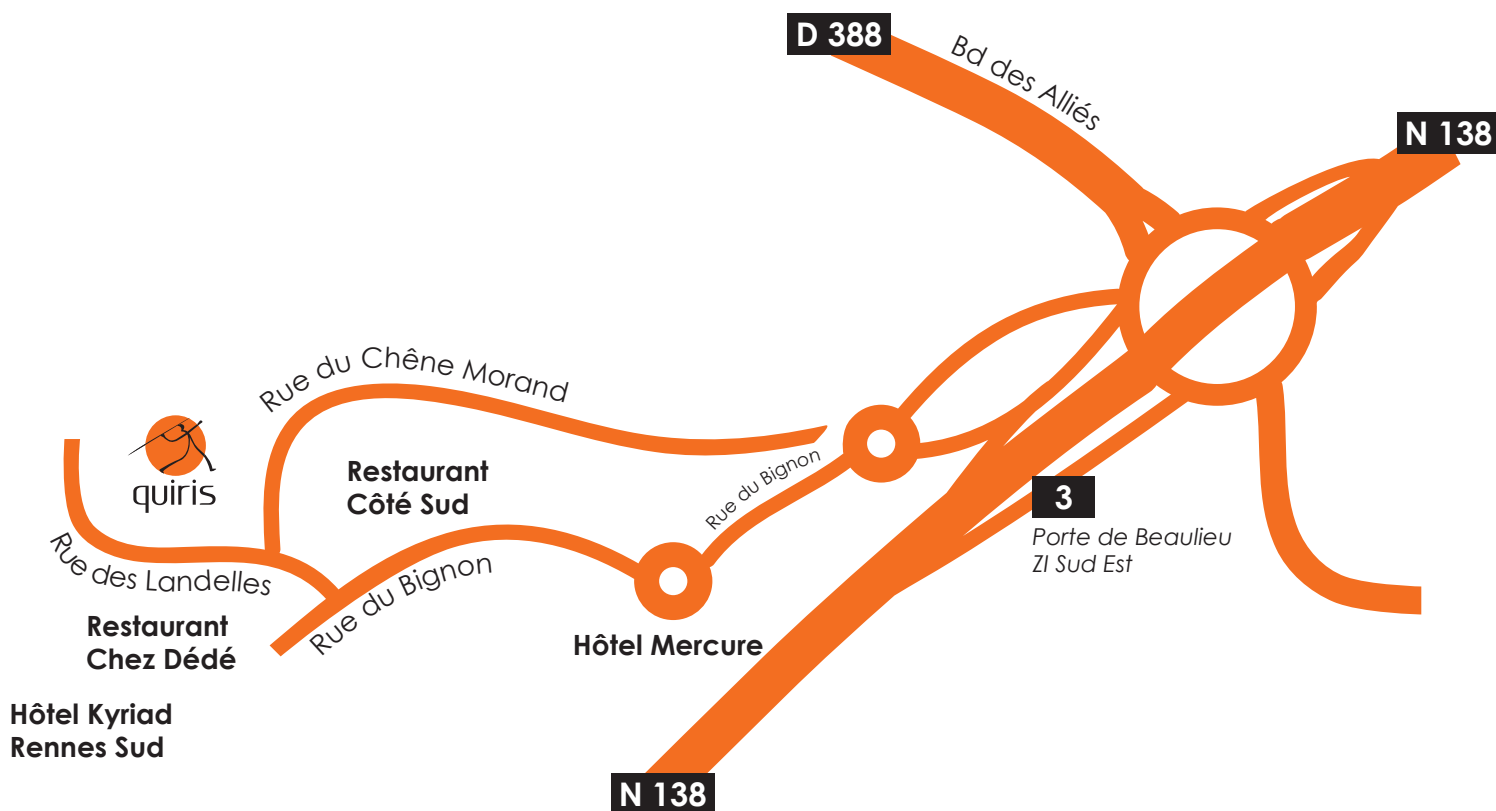

Informations pratiques

Bât. D - 1 rue du Chêne Morand - 35510 Cesson-Sévigné
t. 02 90 01 32 10 - g2si.fr

En voiture

Périphérique Sud - direction Paris-Le Mans - Sortie 3, ZI Sud Est.

Au rond point, prendre 4ème sortie et prendre 1ère à droite ZI Sud Est.

Au rond point, suivre ZI Sud Est puis 1ère droite rue des Landelles et 1ère à droite rue du Chêne Morand.
(Pour indication GPS indiquer « rue du Bignon »)

En transports en commun

Arrêt Forum
Lignes 11, 34

Restaurant Chez Dédé
40 rue des Landelles
35510 Cesson-Sévigné

Restaurant Côté Sud
35 rue du Bignon
35510 Cesson-Sévigné

Restaurant La Table d'Hippolyte
40 rue du Bignon
35510 Cesson-Sévigné